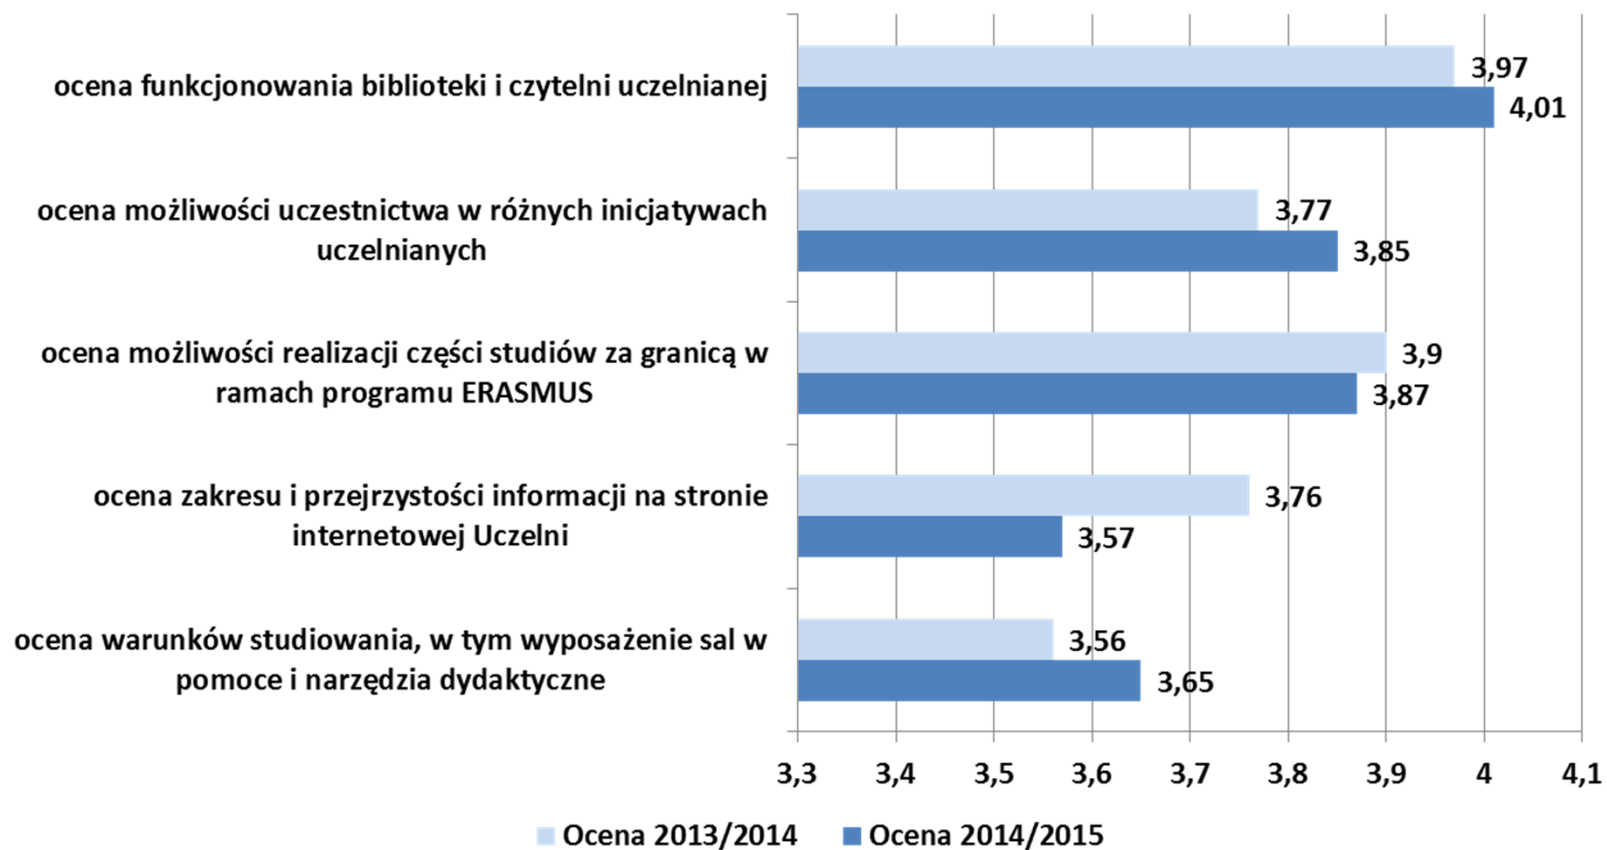

przeprowadzonej wśród studentów w roku akademickim 2014/2015

Liczba studentów biorących udział w ankiecie na kierunkach

Wyniki ankiety oceny jakości kształcenia

przeprowadzonej wśród studentów w roku akademickim 2014/2015

Liczba studentów biorących udział w ankiecie na wydziałach

Wyniki

ankiety oceny jakości kształcenia

przeprowadzonej wśród studentów w roku akademickim 2014/2015

Ocena warunków studiowania w roku 2013/2014 i 2014/2015

Wyniki ankiety oceny jakości kształcenia

przeprowadzonej wśród studentów w roku akademickim 2014/2015

Ocena warunków studiowania w roku 2013/2014 i 2014/2015

Wyniki

ankiety oceny jakości kształcenia

przeprowadzonej wśród studentów w roku akademickim 2014/2015