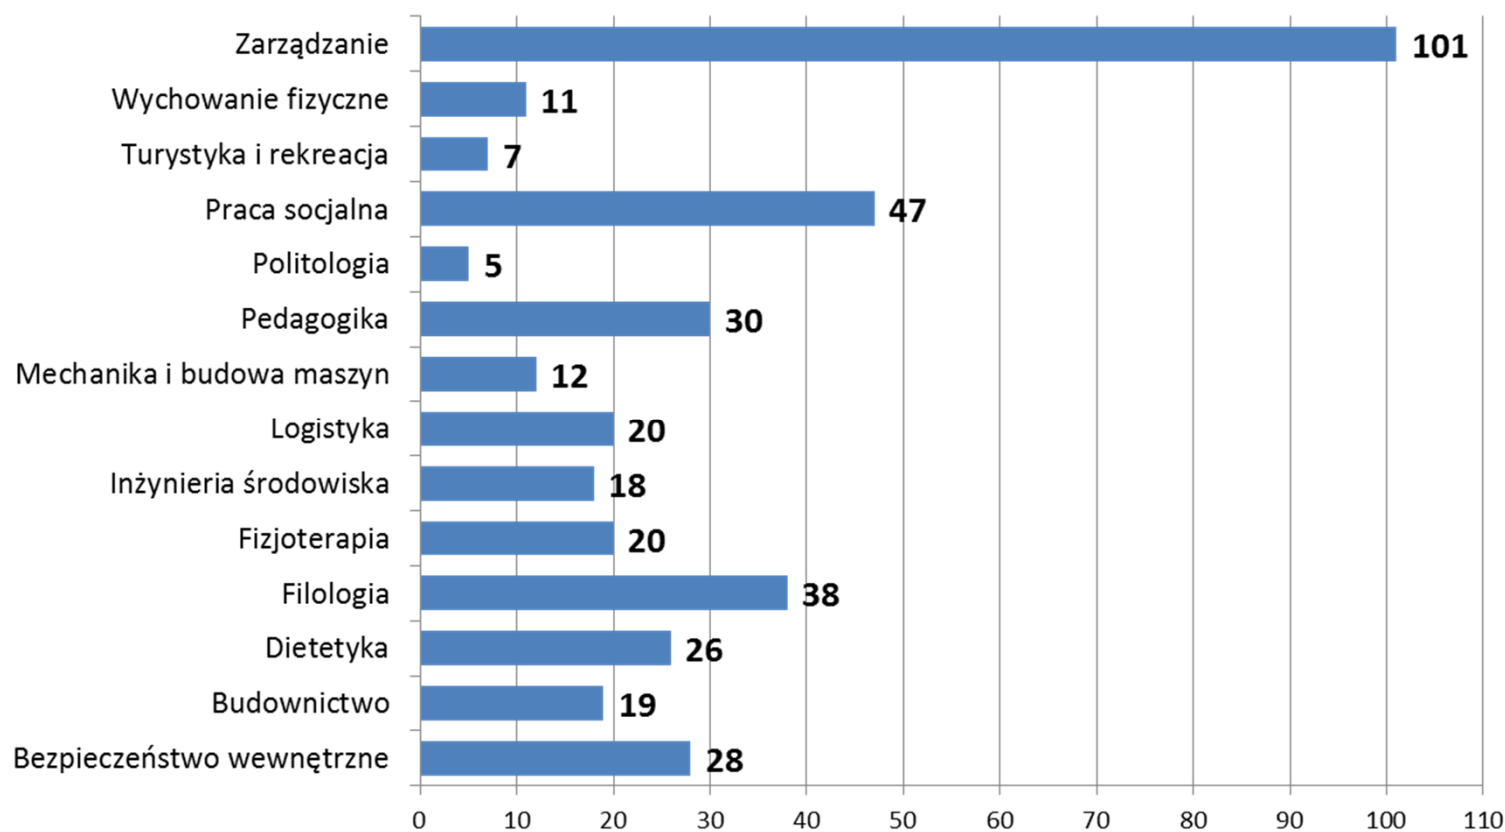

Wyniki ankiety oceny jakości kształcenia

przeprowadzonej wśród studentów w roku akademickim 2014/2015

Realizując zadania wynikające z **Wewnętrznego Systemu Zapewnienia Jakości Kształcenia** w Państwowej Wyższej Szkole Zawodowej w Koninie w semestrze letnim roku akademickiego 2014/2015 studenci dokonali oceny jakości kształcenia wyrażając w ten sposób poziom satysfakcji z realizacji zajęć oraz wskazując na obszary wymagające poprawy.

Krótką ankietę dostępna była w portalu **eOrdo Omnis** na indywidualnym koncie każdego studenta w **module eStudent** w okresie **od 1 maja do 30 czerwca 2015 r.**

Wyniki

ankiety oceny jakości kształcenia

przeprowadzonej wśród studentów w roku akademickim 2014/2015

Liczba studentów biorących udział w ankiecie na kierunkach

Wyniki ankiety oceny jakości kształcenia

przeprowadzonej wśród studentów w roku akademickim 2014/2015