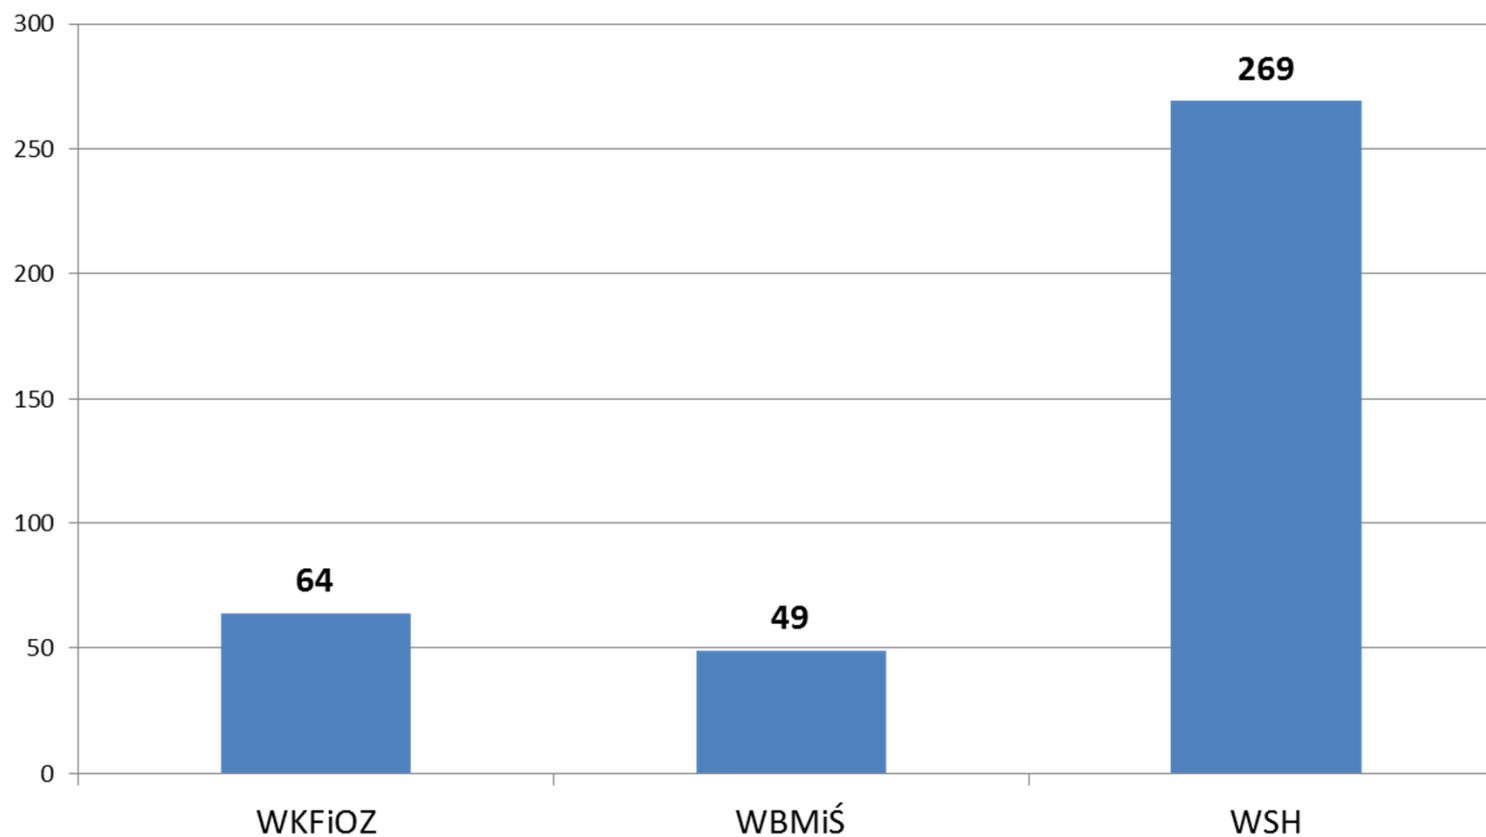

przeprowadzonej wśród studentów w roku akademickim 2014/2015

Liczba studentów biorących udział w ankiecie na kierunkach

Wyniki ankiety oceny jakości kształcenia

przeprowadzonej wśród studentów w roku akademickim 2014/2015

Liczba studentów biorących udział w ankiecie na wydziałach

Wyniki

ankiety oceny jakości kształcenia

przeprowadzonej wśród studentów w roku akademickim 2014/2015

Ocena warunków studiowania w roku 2013/2014 i 2014/2015